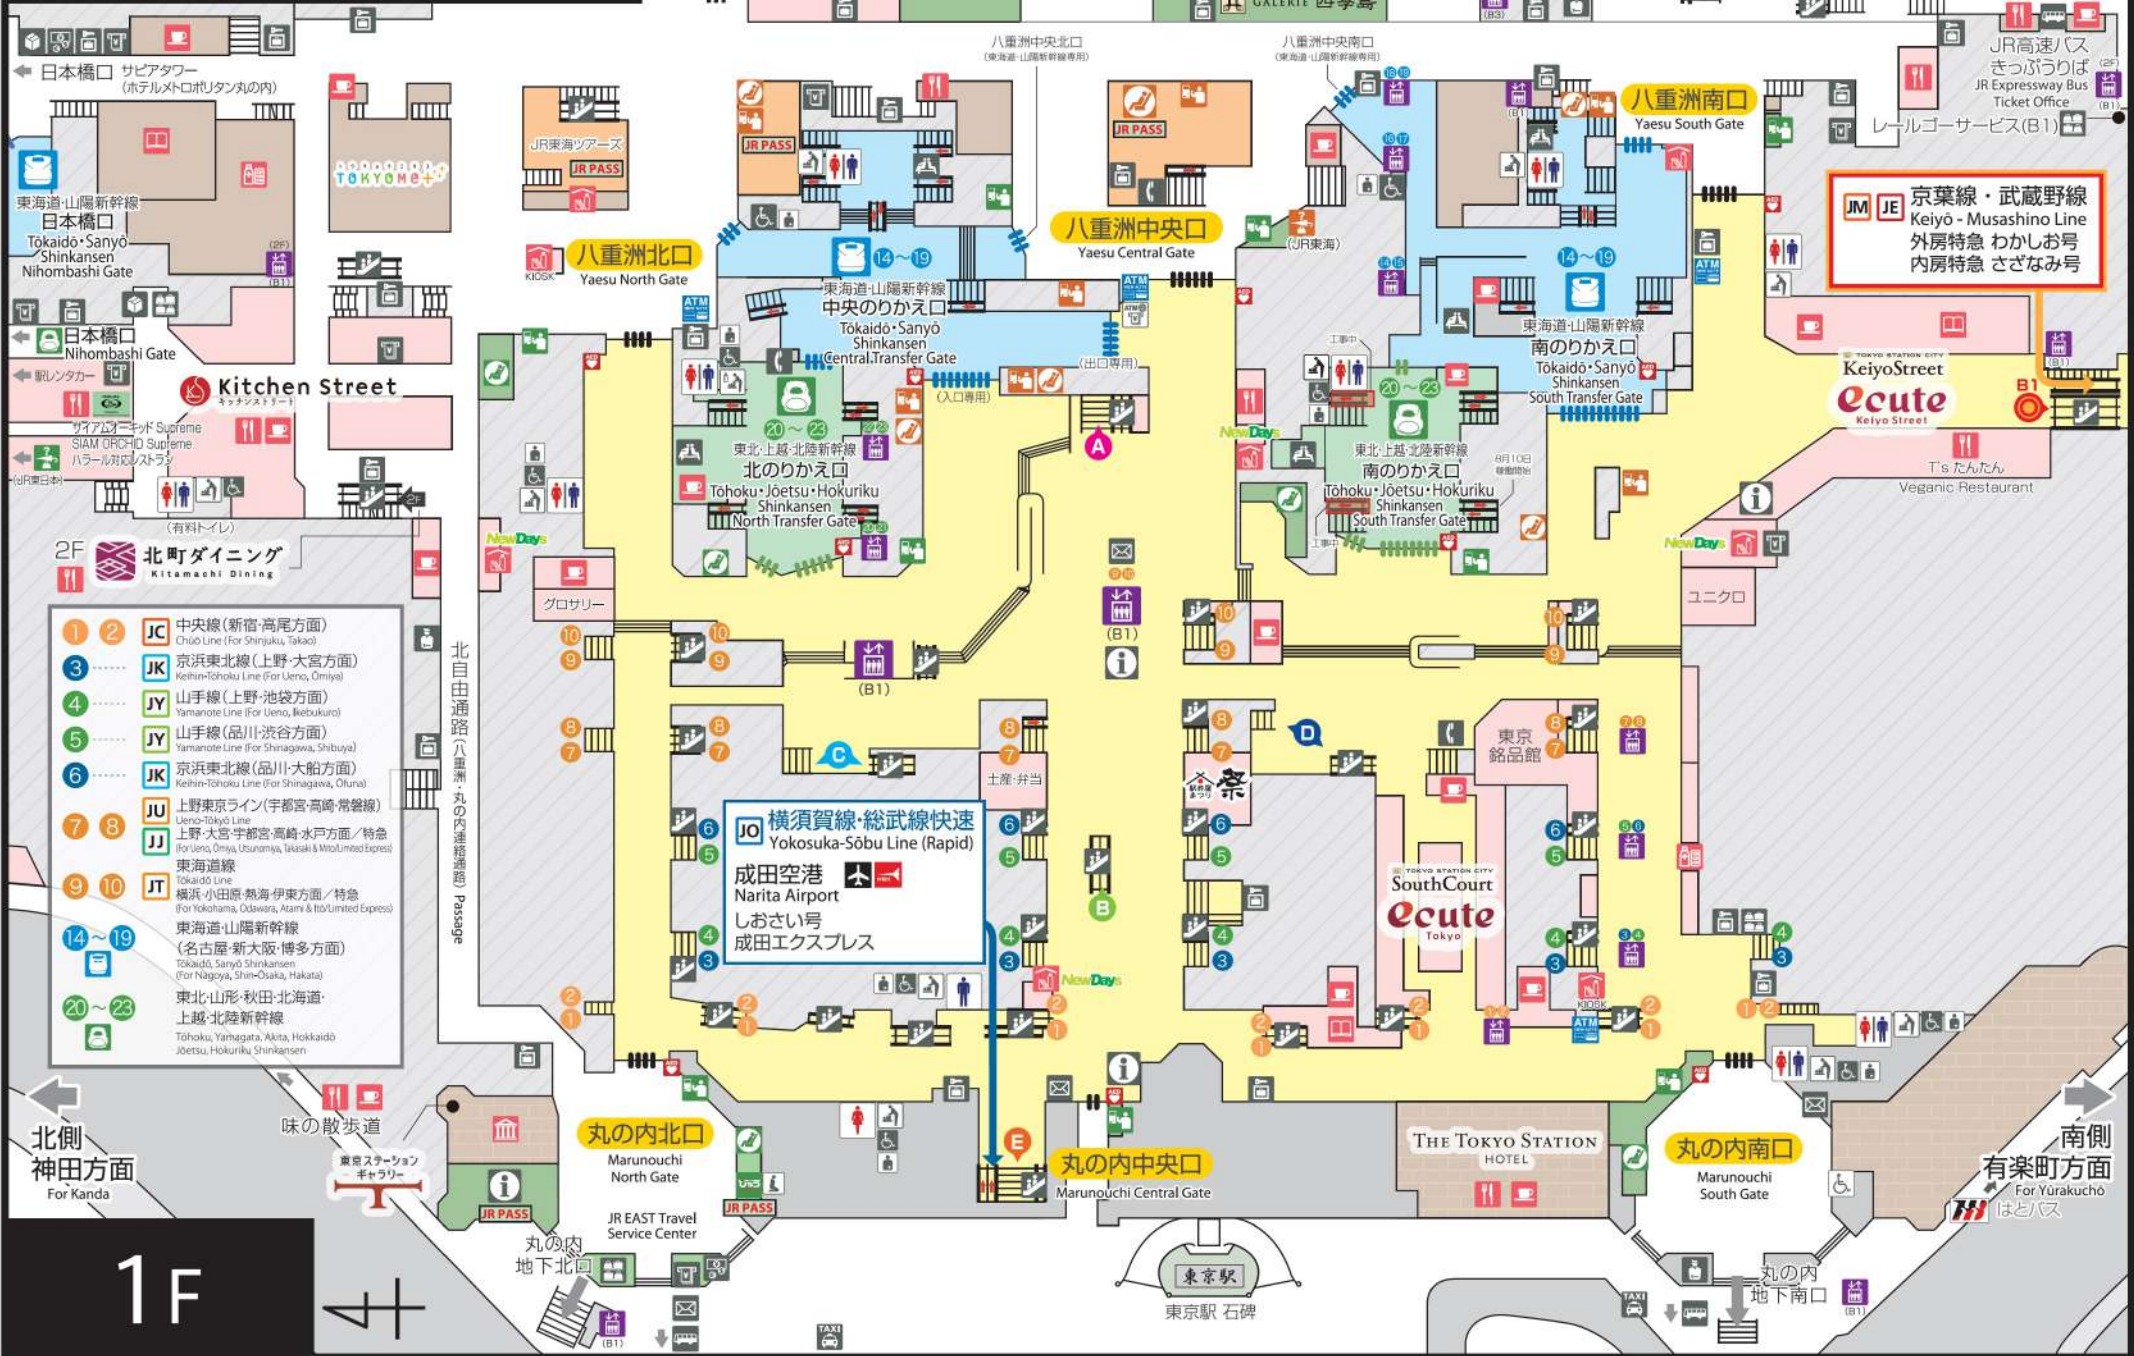

東京駅構内・周辺案内 MAP

Tokyo Station・Tokyo Station Area Map

- | | | | |
|-------|----|----|------------------------|
| 1 | 2 | JC | 中央線(新宿・高尾方面) |
| 3 | | JK | 京浜東北線(上野・大宮方面) |
| 4 | | JY | 山手線(上野・池袋方面) |
| 5 | | JY | 山手線(品川・渋谷方面) |
| 6 | | JK | 京浜東北線(品川・大船方面) |
| 7 | 8 | JU | 上野東京ライン(宇都宮・高崎・常磐線) |
| 9 | 10 | JJ | 上野・大宮・宇都宮・高崎・水戸方面 / 特急 |
| | | JT | 東海道線 |
| 14~19 | | | 東海道・山陽新幹線 |
| 20~23 | | | 東北・山形・秋田・北海道 |