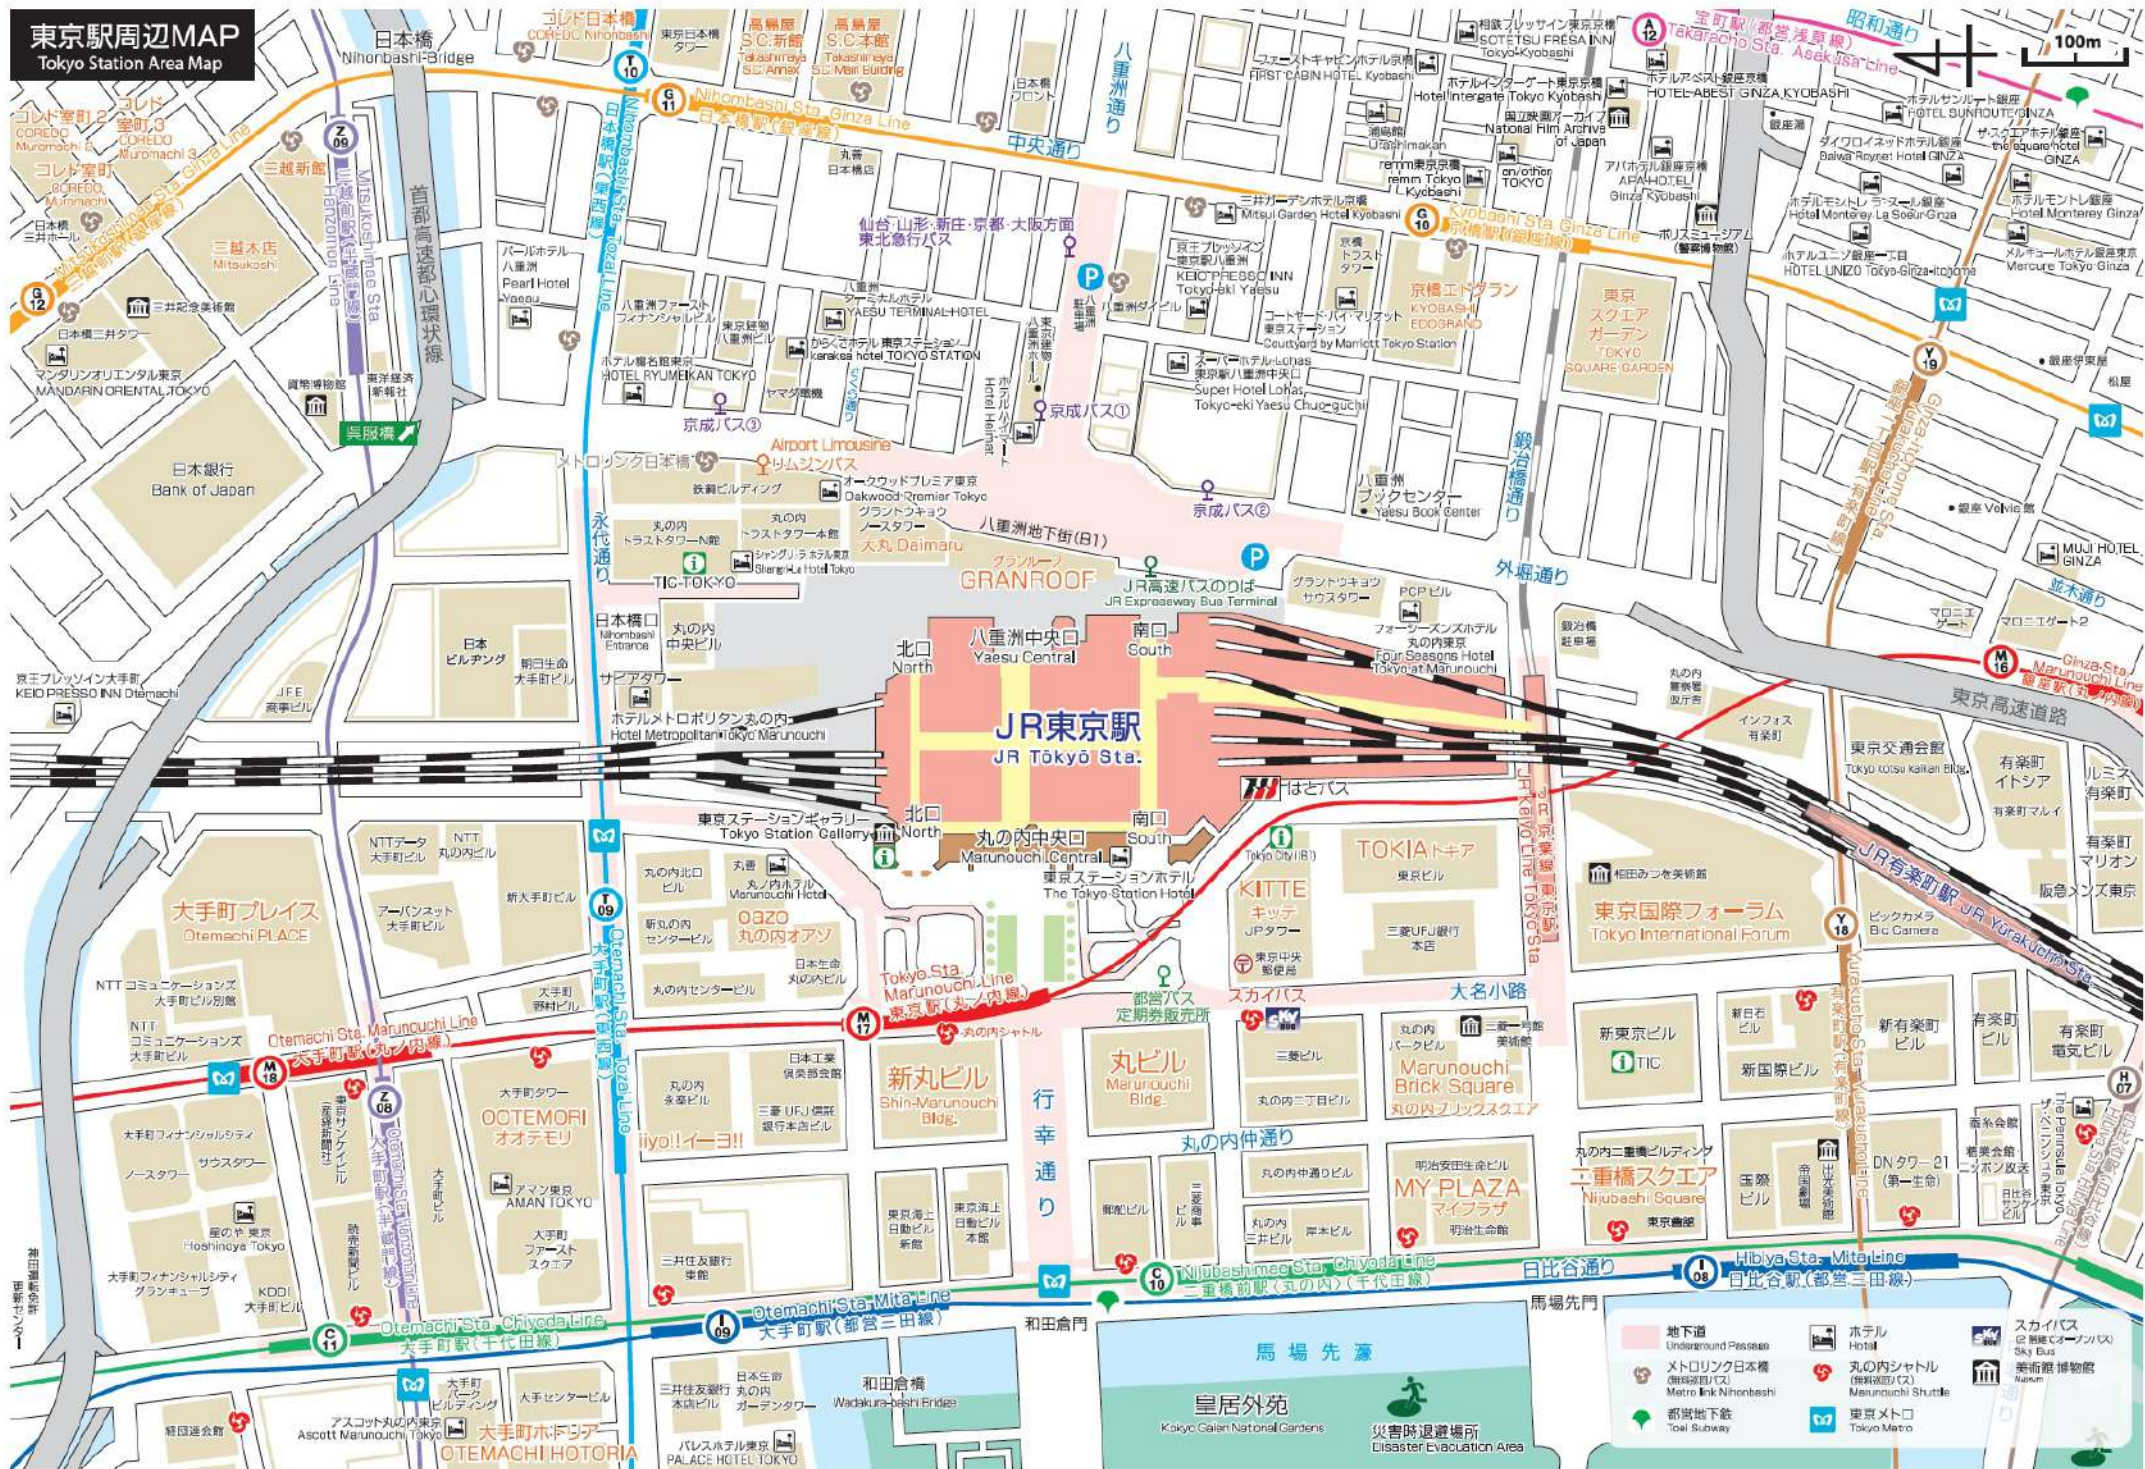

# 東京駅周辺MAP

## Tokyo Station Area Map

地下道 Underground Passage	ホテル Hotel	スカイバス (2階建てバス) Sky Bus
メトロ丸の内線 (丸の内線) Metro Nishi-Shinjuku	丸の内シャトル (無料送迎バス) Marunouchi Shuttle	美術館 Museum
都営地下鉄 Toei Subway	東京メトロ Tokyo Metro	