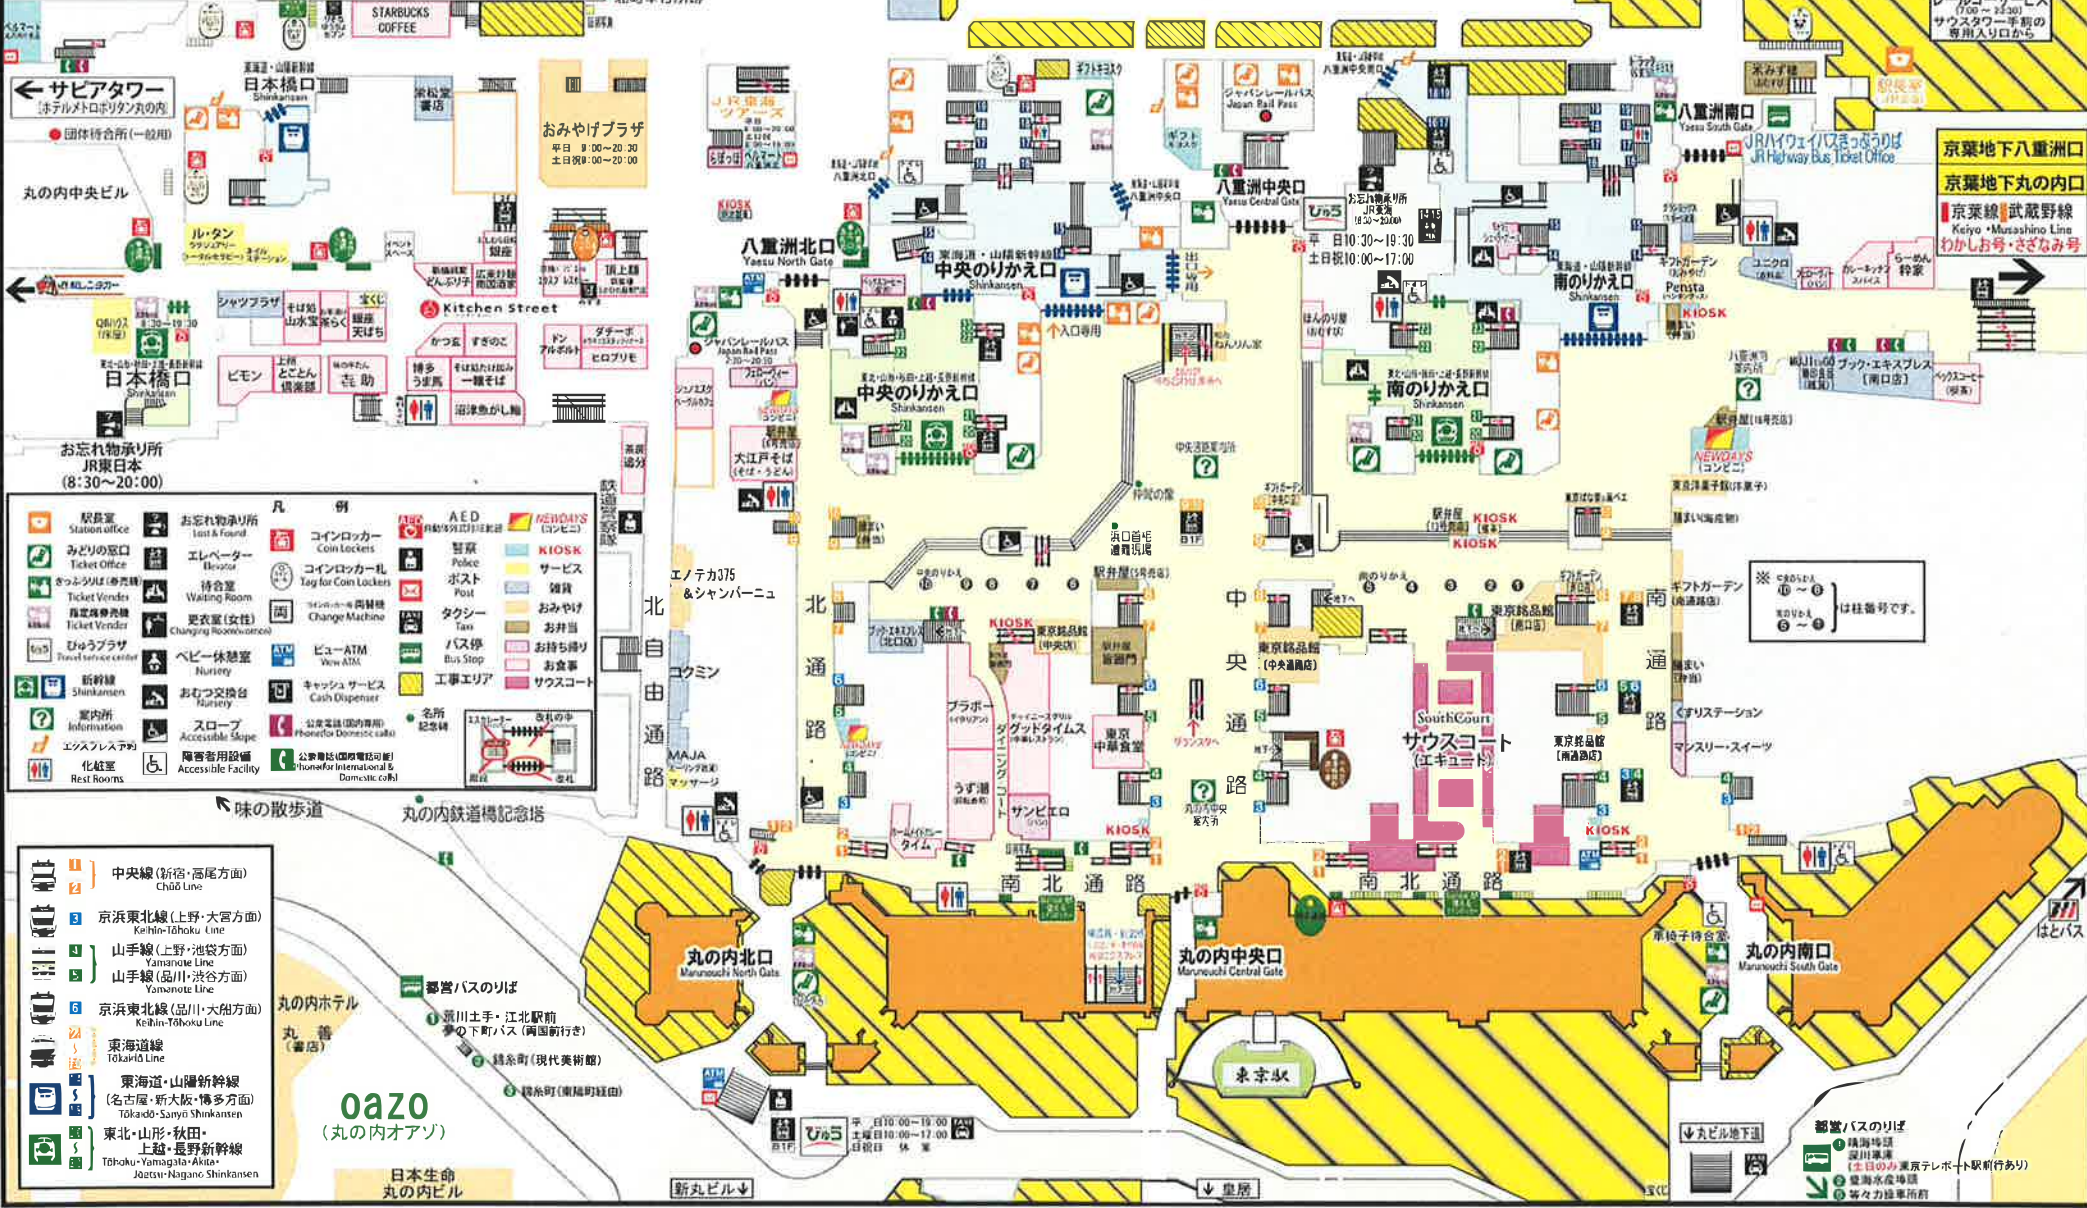

# JR 東京駅案内図(1F)

2010. 5

\* 東京駅案内図は設備改良や東京駅再開発工事等により現況と異なる場合がございますので、あらかじめご了承ください。  
 \* 東京駅構内は新幹線ホームの喫煙所を除き終日禁煙となっております。皆さまのご協力をお願い致します。  
 \* 他の媒体への無断転載および複製を禁じます。

GRANTOKYO NORTH TOWER  
 GRANTOKYO SOUTH TOWER

	駅直営 Station office		お忘れ物承り所 Lost & Found		コインロッカー Coin Lockers		警察 Police		KIOSK
	みどりの窓口 Ticket Office		エレベーター Elevator		コインロッカー札 Tag for Coin Lockers		ポスト Post		サービス
	きっぷ売り場(券売機) Ticket Vender		待合室 Waiting Room		両替機 Change Machine		タクシー Taxi		おみやげ
	指定席券売機 Ticket Vender		更衣室(女性) Changing Room(woman)		ビュー-ATM View ATM		バス停 Bus Stop		お持ち帰り
	ひびくプラザ Travel service center		ベビー休憩室 Nursery		キャッシュサービス Cash Dispenser		工事エリア Work Area		サクスコート
	新幹線 Shinkansen		おむつ交換台 Nursery		名所 記念碑				
	案内所 Information		スロープ Accessible Slope						
	化粧室 Rest Rooms		障害者用設備 Accessible Facility						

- 中央線(新宿・高尾方面)  
Chuo Line
- 京浜東北線(上野・大宮方面)  
Keihin-Tohoku Line
- 山手線(上野・池袋方面)  
Yamanote Line
- 山手線(品川・渋谷方面)  
Yamanote Line
- 京浜東北線(品川・大宮方面)  
Keihin-Tohoku Line
- 東海道線  
Tokaido Line
- 東海道・山陽新幹線  
(名古屋・新大阪・博多方面)  
Tokaido-Sanyo Shinkansen
- 東北・山形・秋田・上越・長野新幹線  
Tohoku-Yamagata-Akita-Jozetsu-Nagano Shinkansen

oazo  
(丸の内オアゾ)

日本生命  
丸の内ビル

都営バスのりば  
 丸の内線  
 丸の内線  
 (丸の内線)  
 丸の内線  
 丸の内線