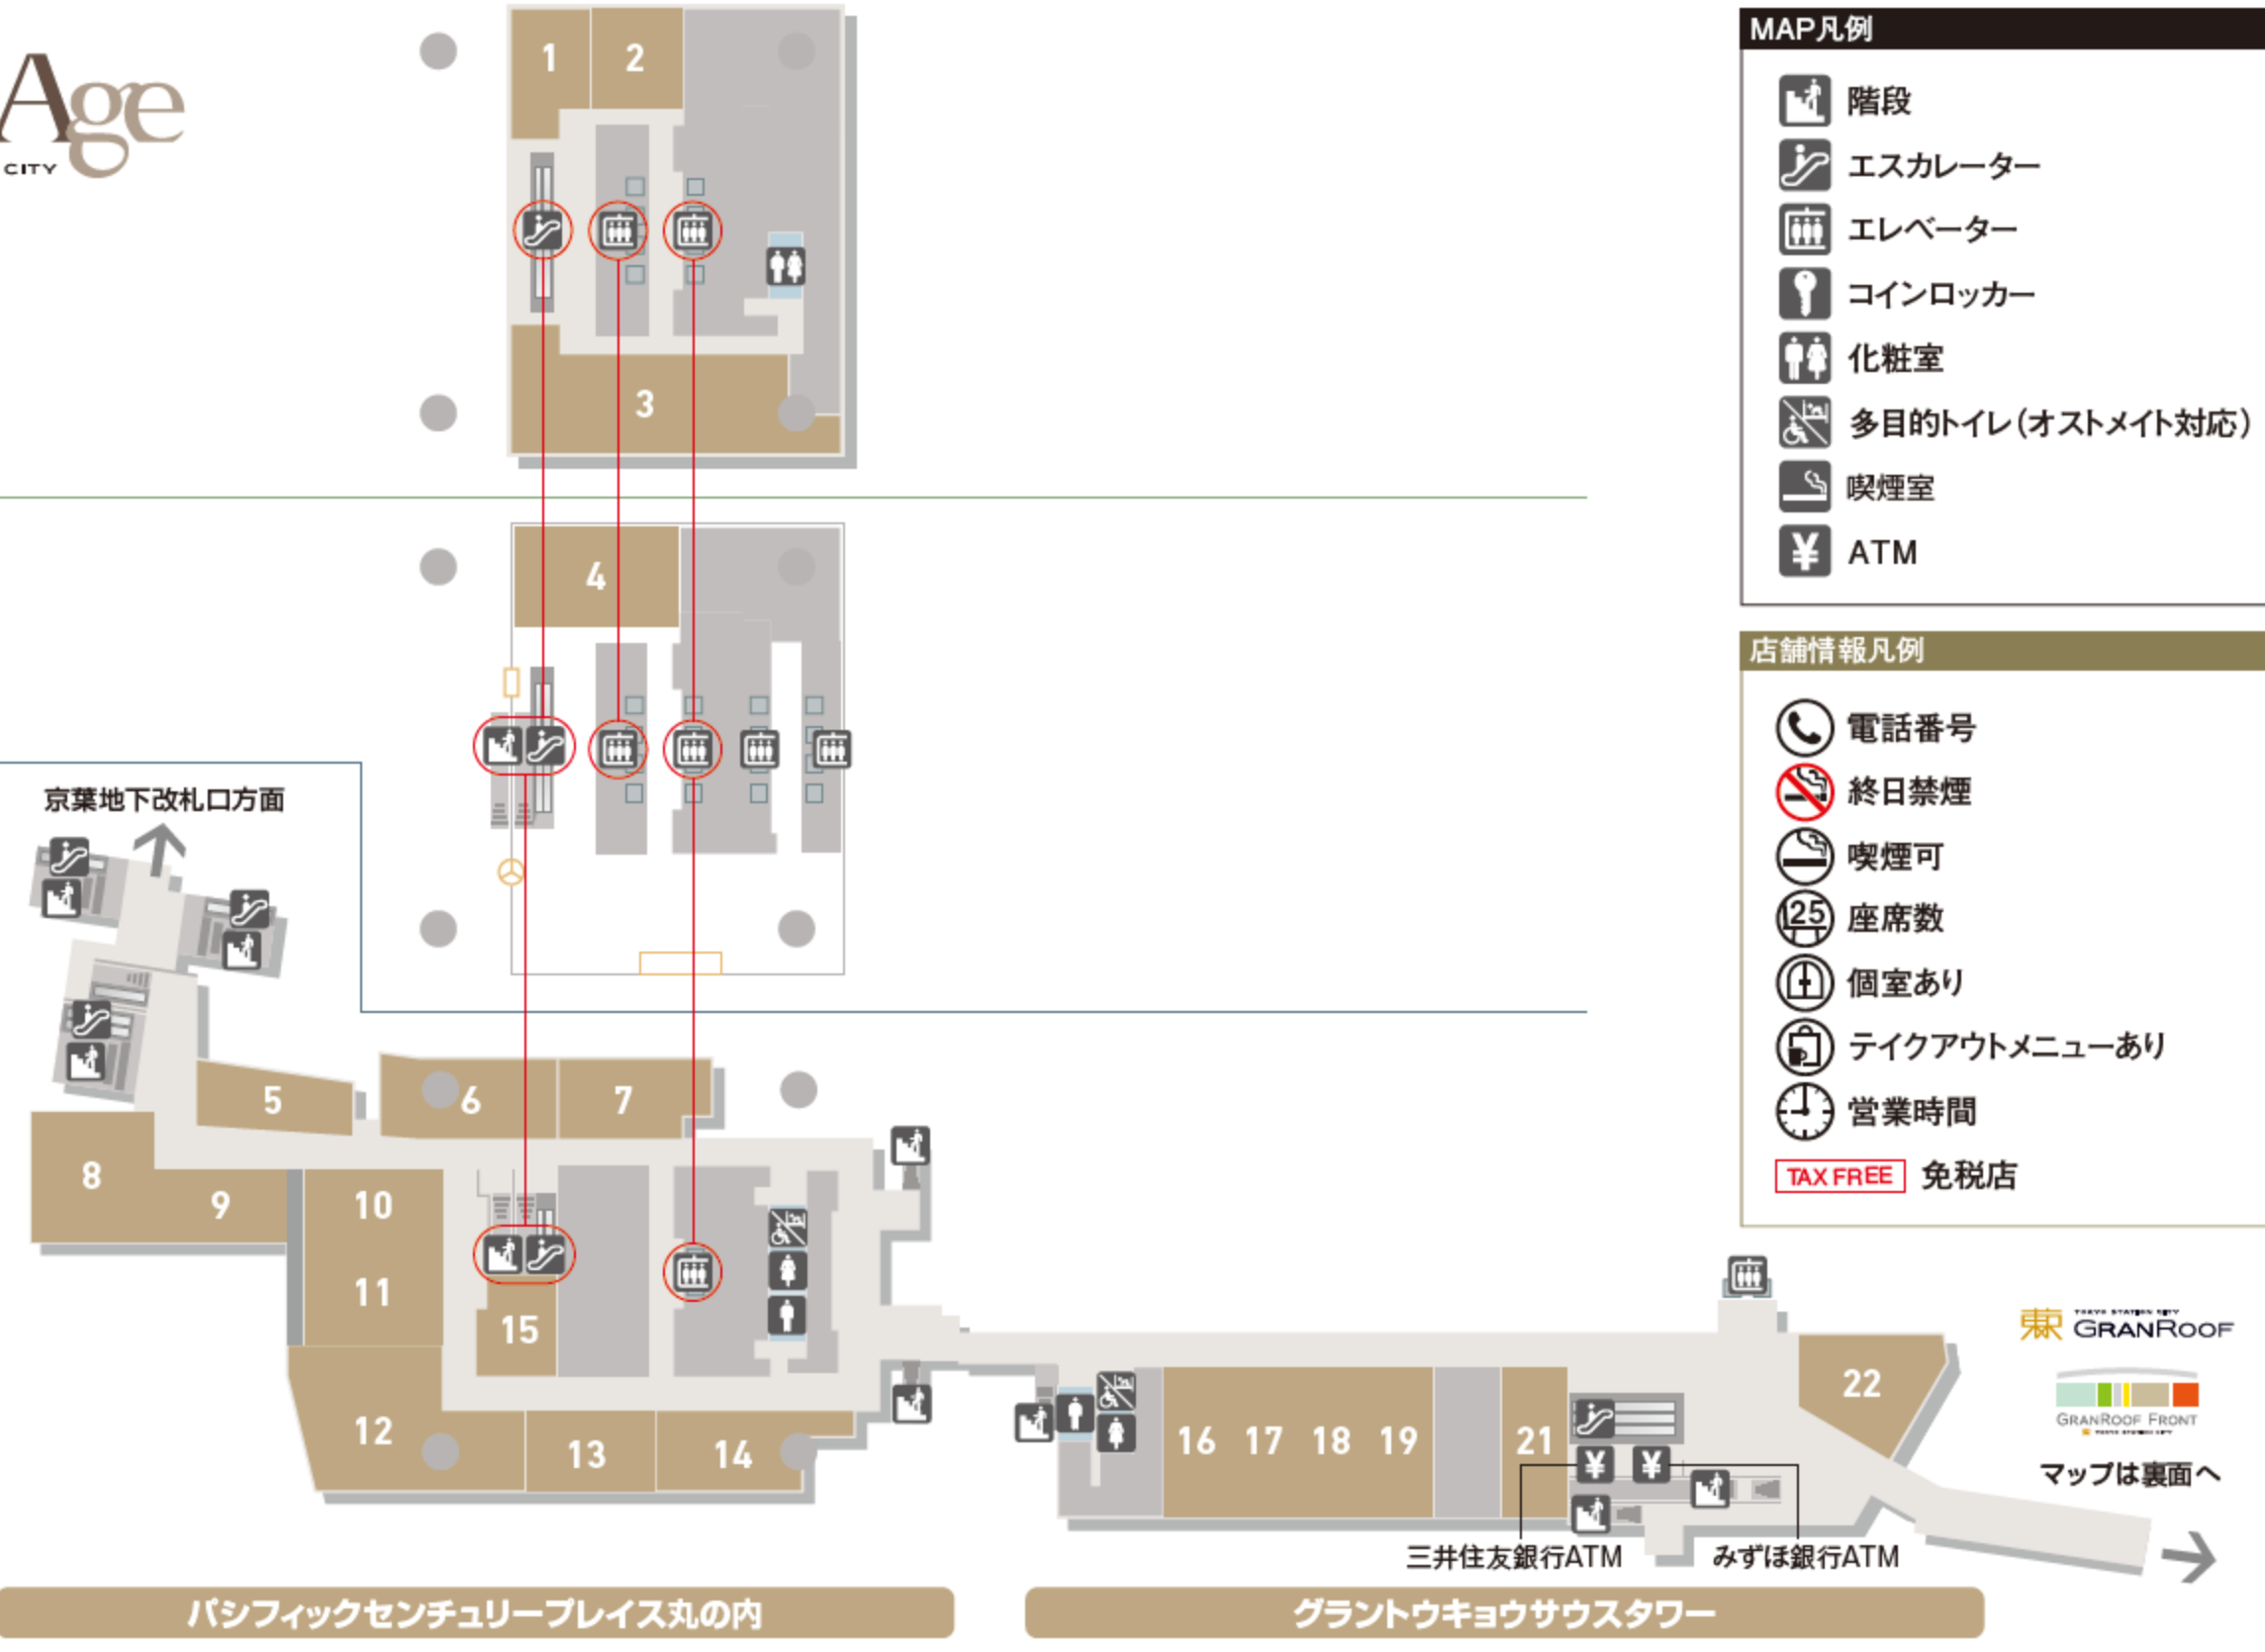

2F

1F

B1

- MAP凡例
- 階段
 - エスカレーター
 - エレベーター
 - コインロッカー
 - 化粧室
 - 多目的トイレ(オストメイト対応)
 - 喫煙室
 - ATM

- 店舗情報凡例
- 電話番号
 - 終日禁煙
 - 喫煙可
 - 座席数
 - 個室あり
 - テイクアウトメニューあり
 - 営業時間
 - TAX FREE 免税店

GranAge B1 11 和食居酒屋
日本百貨店 さかば
ニッポンビヤッカテン サカバ
☎ 03-6206-3533
🚭 🚬
🕒 ランチ 平日11:00~15:00(L.O. 14:30)
ディナー 平日17:00~22:30(L.O. 22:00) / 土17:00~22:00(L.O. 21:00)
日・祝定休