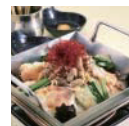

**13** お好み焼き・鉄板焼き 大阪 めっせ熊 お好み焼き・鉄板焼き  
関西で絶大な人気を誇るお好み焼き、鉄板焼きの店  
☎ 03-3201-9056 📞 11:00～14:00 🍽️ 60席 📺あり 📺なし  
🕒 平日 11:00～23:00(L.O.22:00)、土・日・祝 11:00～21:00(L.O.20:00)

**14** 蕎麦前処 二尺五寸 蕎麦・焼鳥  
昼は蕎麦や丼セット、夜は焼鳥と家庭的なお惣菜をお楽しみいただけます  
☎ 03-3217-3600 📞 11:00～15:00 🍽️ 70席 📺あり 📺なし  
🕒 平日 11:00～23:00(L.O.22:00)、土・日・祝 11:00～21:00(L.O.20:00)

<東京ビアパラダイス バイ プリムス> カフェレストラン・ベルギービール  
「ベルギービールをもっと身近に!」をモットーとしたベルギービール専門店  
☎ 03-5220-2272 📞 終日禁煙(喫煙ブースあり) 🍽️ 45席 📺なし 📺なし  
🕒 月～土 11:00～23:00(L.O.22:30)、日・祝 11:00～21:00(L.O.20:30)

**16** すし 京展 寿司  
産地直送や朝店長が築地で目利きしたこだわりの江戸前寿司  
☎ 03-3214-3300 📞 終日 🍽️ 39席 📺あり 📺あり  
🕒 平日 11:00～23:00(L.O.22:30)、土・日・祝 11:00～21:00(L.O.20:30)