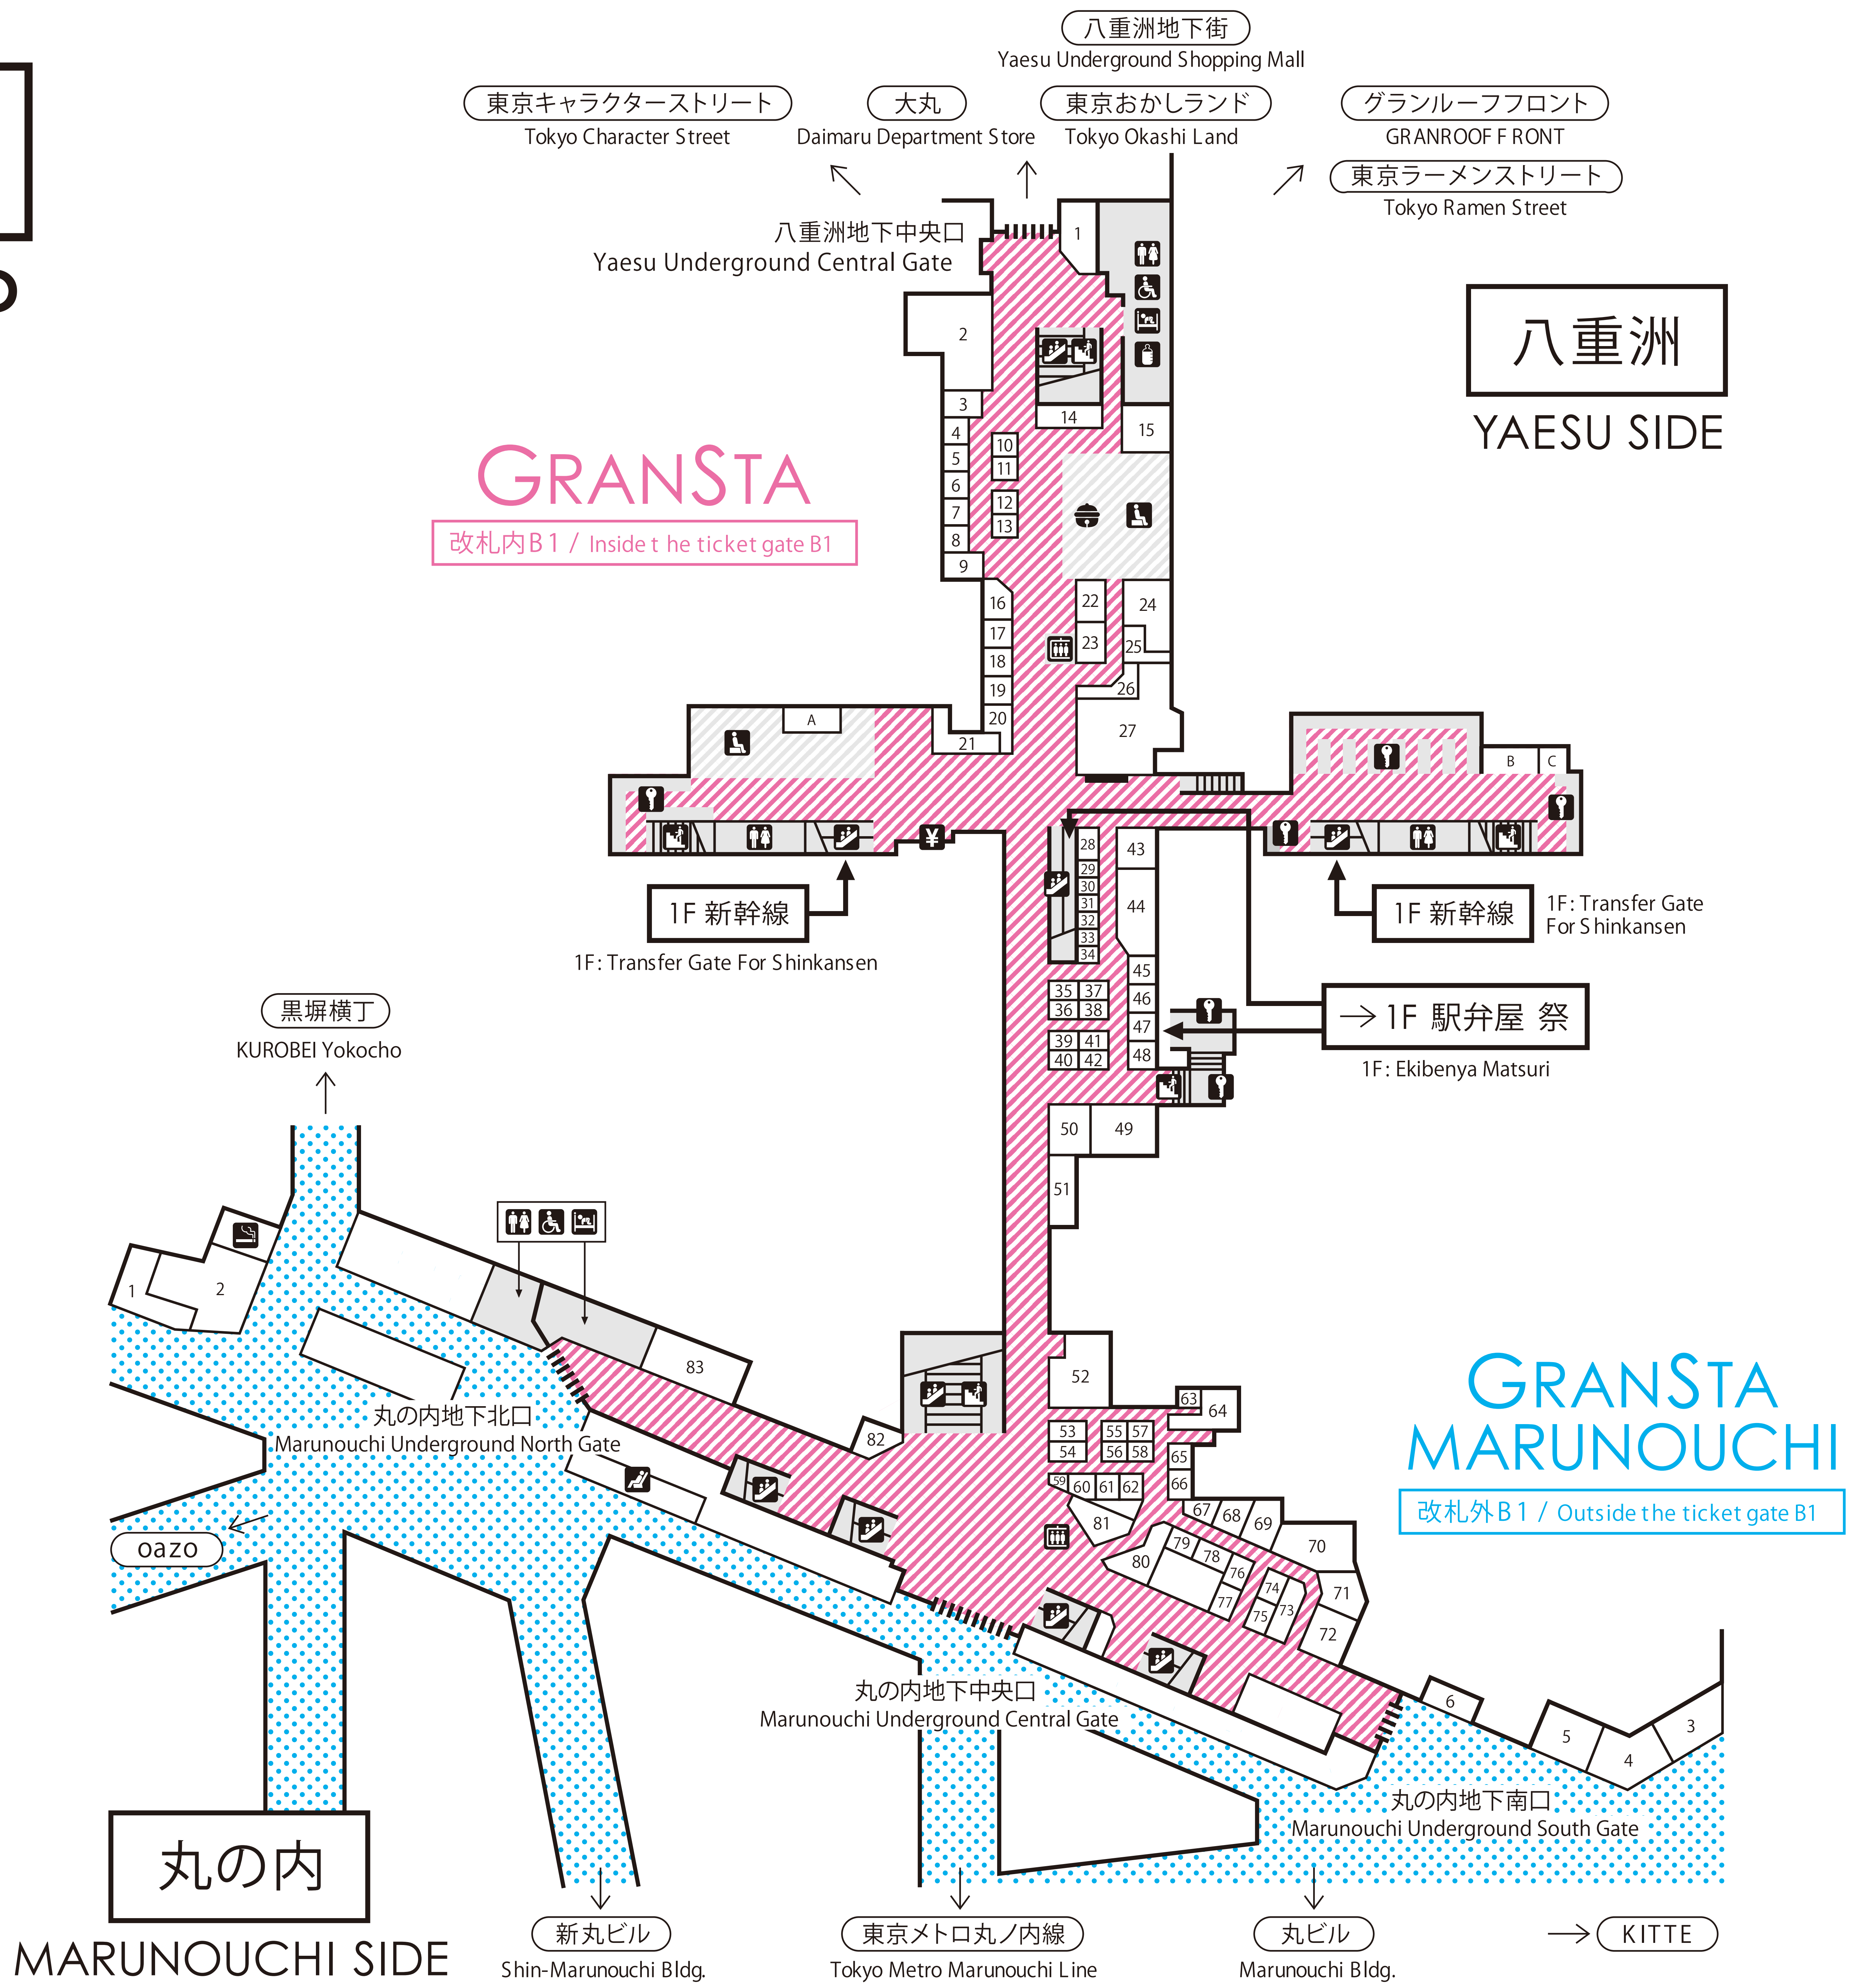

GRANSTA FLOOR MAP

営業時間 / Business hours

ショップ / Shops

月～土・祝日 8:00～22:00
日・連休最終日の祝日 8:00～21:00
Monday to Saturday & Holidays 8:00～22:00
Sundays and the last day of consecutive holidays 8:00～21:00

レストラン / Restaurants

月～土・祝日 7:00～22:30
日・連休最終日の祝日 7:00～21:30
Monday to Saturday & Holidays 7:00～22:30
Sundays and the last day of consecutive holidays 7:00～21:30

※一部のショップは営業時間が異なります。
※営業時間は、予告なく変更する場合がございます。
※クローク/免税カウンターは8:30～21:00
※ステーションコンシェルジュ東京/外貨両替は9:00～20:00
※Some of the shops have different business hours.
※Hours are subject to change without notice.
※Cloak / Tax-free counter 8:30 to 21:00
Station Concierge Tokyo / Foreign Exchange 9:00 to 20:00

- 階段 Stairs
- エスカレーター Escalator
- エレベーター Elevator
- トイレ Restroom
- 障害者用設備 Accessible Facility
- おむつ交換台 Diaper Changing Table
- ベビー休憩室 Nursery
- コインロッカー Coin Lockers
- 待合室 Waiting room
- 喫煙所 Smoking area
- ATM Cash Dispenser
- みどりの窓口 Ticket Office
- 銀の鈴 Gin-no-Suzu

改札内 / Inside the ticket gate

GRANSTA

レストラン / Restaurants OPEN 7:00～ [Eat in]

1 リーゾ カノピエッタ RISO CANOVETTA (リゾット / Risotto)	49 仙臺たんや 利久 Sendai Tanya RIKYU (牛たん / Beef Tongue)	50 築地寿司清 Tsukiji Sushiter (寿司 / Sushi)	51 マンゴツリーキッチン mango tree kitchen (タイ料理 / Thai Cuisine)

菓子・スイーツ / Japanese & Western Sweets

3 銀座 甘菜 Ginza Kanra (和菓子 / Japanese Sweet)	18 フォルマ FORMA (洋菓子 / Western Sweet)	19 京橋千足屋 KYOBASHI SEMBIKIYA (和菓子 / Japanese Sweet)	20 カファレル Caffarel (洋菓子 / Western Sweet)

弁当・惣菜 / Lunch Boxes & Deli

28 豆狸 Mamejishi (いなりずし / Sushi Pockets)	39 てとて Tetote (和惣菜 / Japanese Cuisine)	40 おこわ米八 Okowa Yonehachi (おこわ / Sticky Rice Lunch Boxes)	41 イーシジョン eashion (洋惣菜 / Western Cuisine)

フラワー・雑貨 / Flowers & Miscellaneous Goods

23 まめぐい Mamegumi (和雑貨 / Japanese Goods)	76 にほんぼう Nihonbou (箸 / Chopsticks)	77 フィル ユージュ fil-usine (タオル / Towels)	78 ラブラリー バイ フェイラー LOVERARY BY FEILER (ファッション雑貨 / Fashion Goods)

化粧品 / Cosmetics

68 まかないこすめ makanaikocosme (化粧品 / Cosmetics)	73 ジョンスターオーガニックセレクト John masters organics select (化粧品 / Cosmetics & Hair Care Products)

食品雑貨・売店 / Groceries & Kiosk

2 ディーン & デルカ DEAN & DELUCA (Grocery / Groceries) (Espresso Bar 7:00～)	67 フォートナム&メイソンコンセプトショップ FORTNUM & MASON Concept Shop (紅茶 / English Tea)

ドリンク・お酒 / Beverages & Liquors

21 ドリップマニア DripMania (コーヒー / Coffee) OPEN 7:00～	64 はせがわ酒店 Hasegawa Liquors (ドリンク・お酒 / Beverages & Liquors)

ベーカリー / Bakeries OPEN 7:00～ [Eat in]

27 ブルディガラ エクスプレス BURDIGALA EXPRESS (ベーカリー・カフェ / Bakery & Café)	52 ブランジェ浅野屋 BOULANGERIE ASANOYA (ベーカリー・カフェ / Bakery & Café)

改札外 / Outside the ticket gate

GRANSTA MARUNOUCHI

レストラン / Restaurants [Eat in]

1 いろり庵きらく Irorian Kiraku (蕎麦 / Soba Noodles) OPEN 7:00～22:30 (土・祝 / Saturday & Holiday 8:00～22:00 日曜 / Sunday 8:00～21:00)	おにぎり処種まれや Onigiridokoro Homareya (おにぎり / Rice Balls) OPEN 7:00～22:00

化粧品 / Cosmetics

3 MCS マルノウチコスメティクスセレクション MARUNOUCHI COSMETICS SELECTION (化粧品 / Cosmetics)

フラワー・雑貨 / Flowers & Miscellaneous Goods

4 神保町いちのいち Jimbouchou Ichinichi (生活雑貨・雑貨 / Household Goods)	6 レミルファユドゥリベルテ les mille feuilles de liberte (フラワー / Flowers)

食品雑貨・売店 / Groceries & Kiosk

5 ニューデイズ NewDays (コンビニ / Convenience store) Open 6:00～23:00