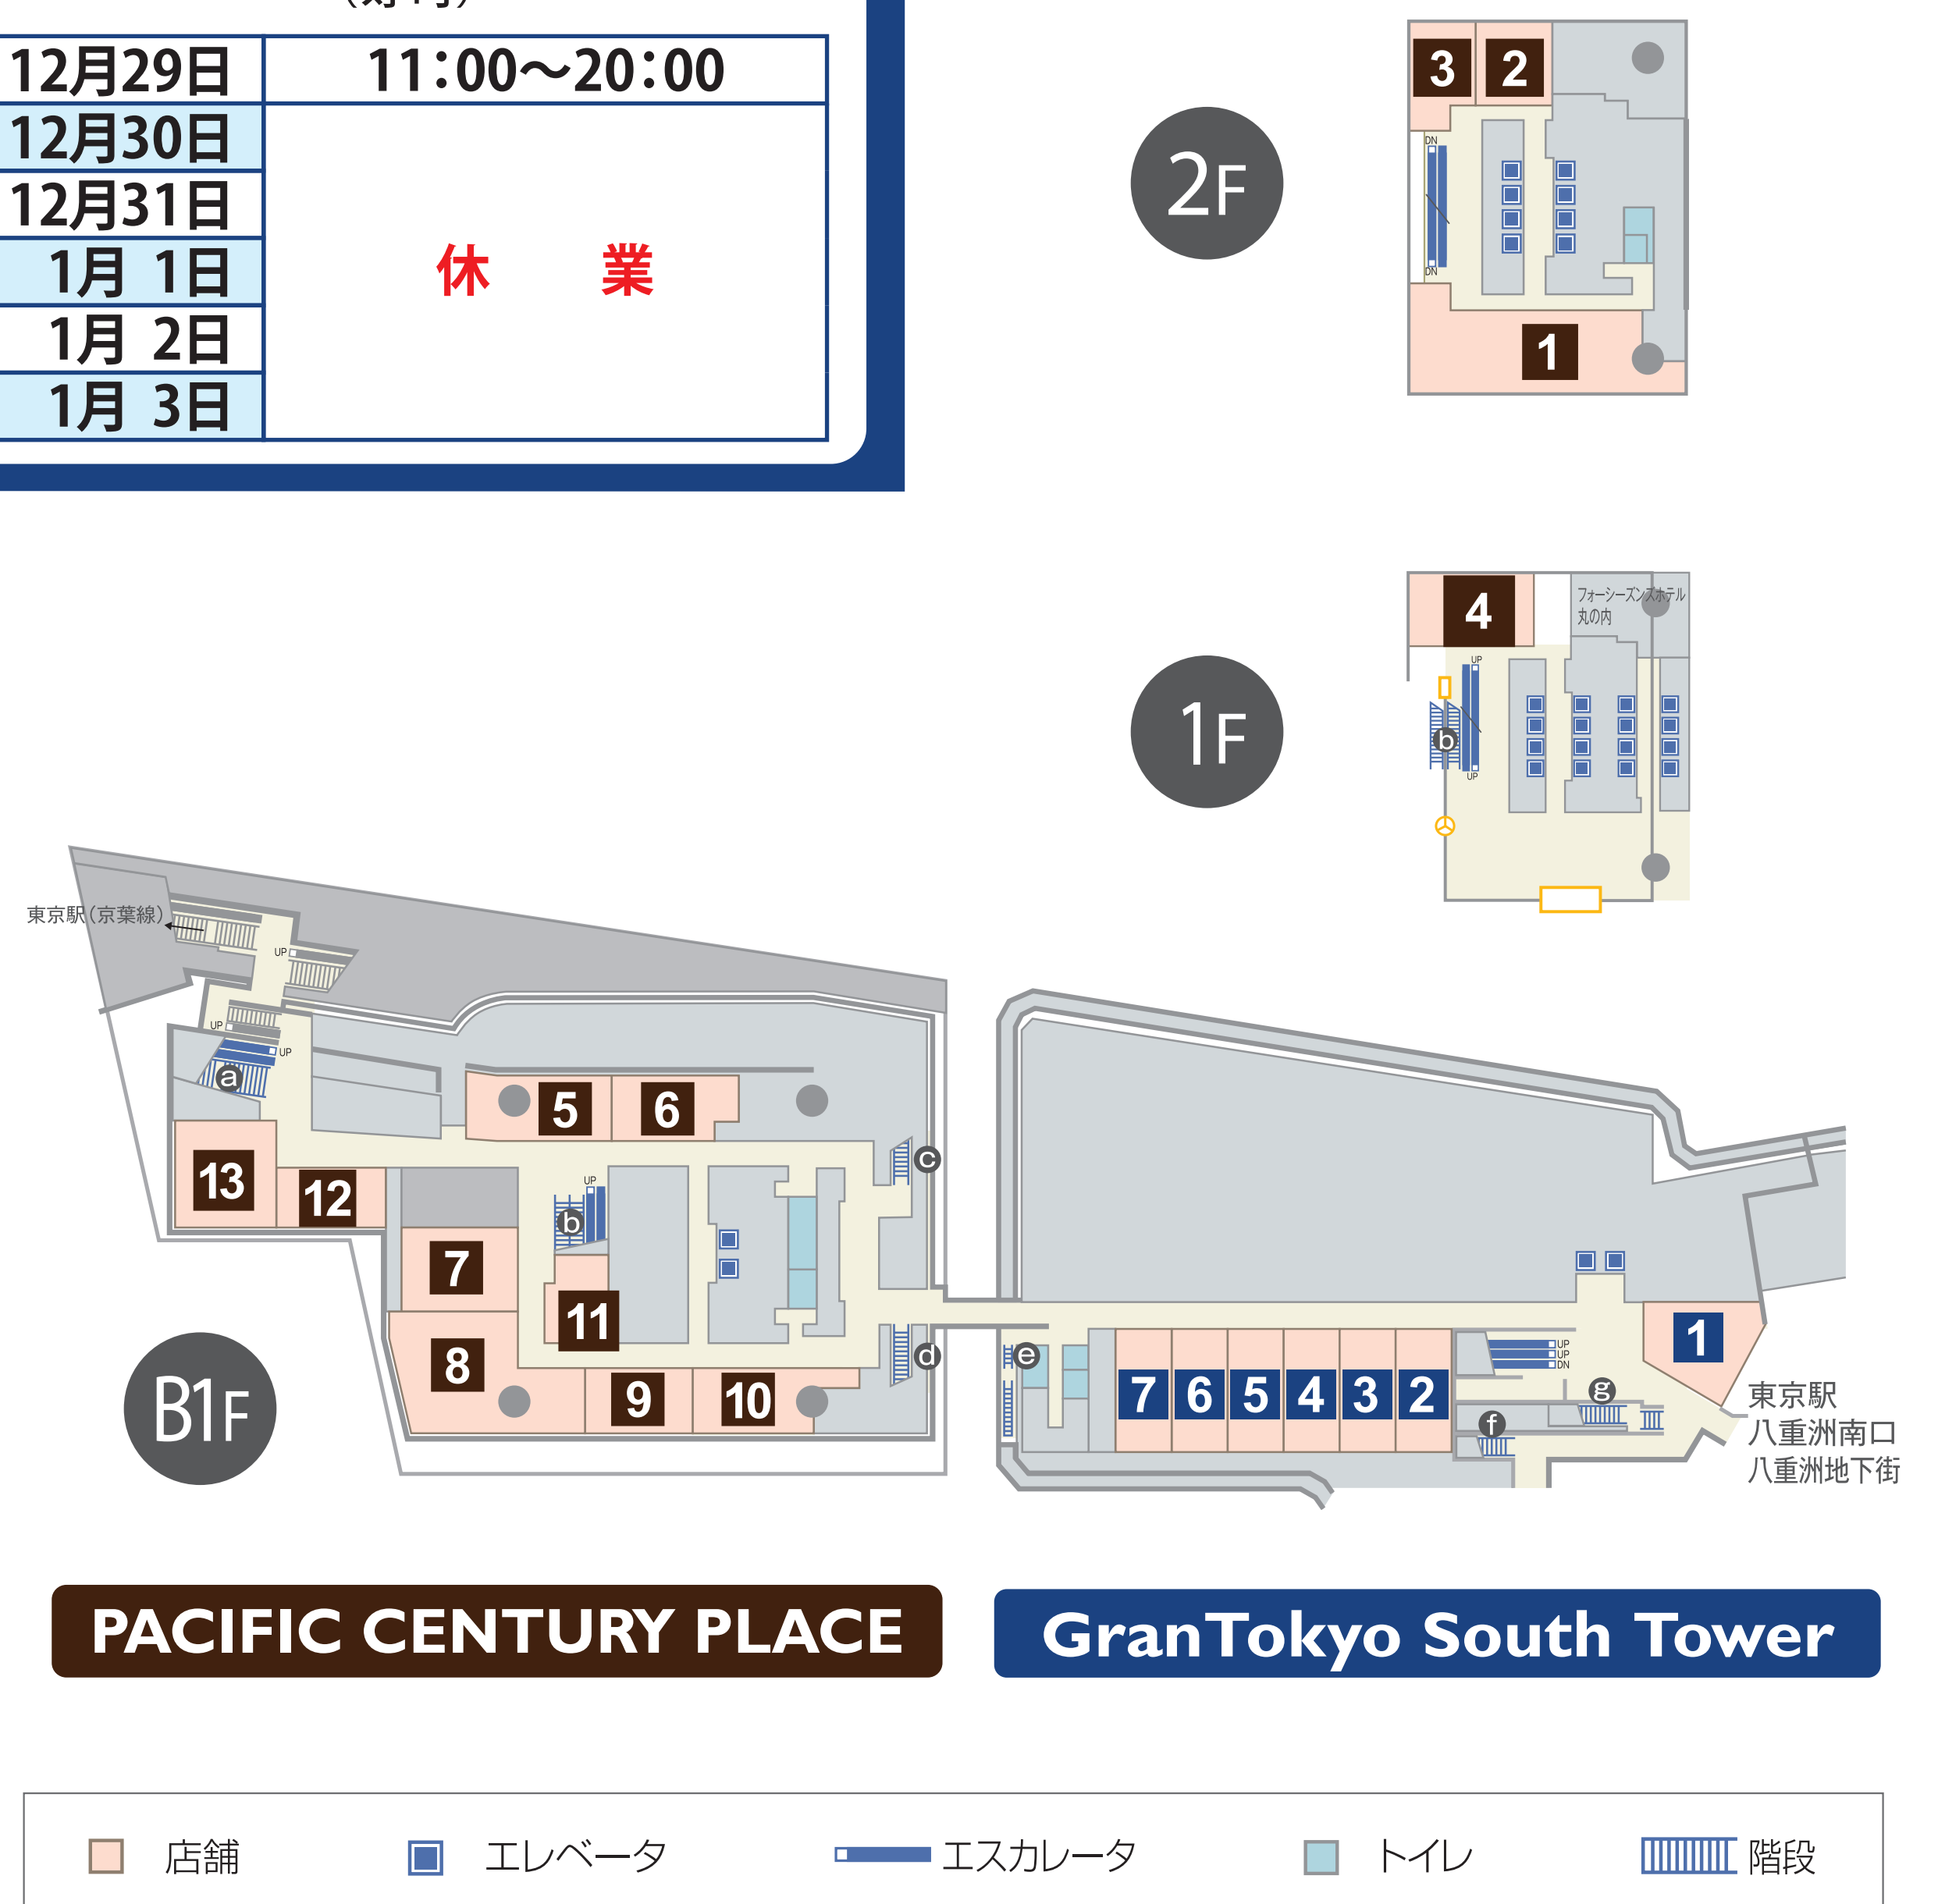

年末年始の 営業店舗ご案内

12 / 29 日 ▶ 1 / 3 水

1月1日は全館休業

PACIFIC CENTURY PLACE

(パシフィックセンチュリープレイス丸の内)

2F **オールドマンズ アン** MAP 1
(ダイニング&個室・創作料理)

12月29日	11:00~21:00
12月30日	
12月31日	
1月1日	休業
1月2日	
1月3日	

2F **PCP丸の内デンタルクリニック** MAP 2
(デンタルクリニック)

Gran Tokyo South Tower

(グラントウキョウサウスタワー)

B1 **ファミマ!!** MAP 1
(コンビニエンスストア)

12月29日	
12月30日	07:00~23:00
12月31日	
1月1日	休業
1月2日	
1月3日	07:00~23:00

B1 **餃子舗 珉珉** MAP 2
(餃子・中華料理)

12月29日	11:00~22:00
12月30日	
12月31日	11:00~18:00
1月1日	休業
1月2日	
1月3日	11:00~21:00

B1 **イタリアントマトカフェスペリオレ** MAP 3
(イタリアンカフェ)

12月29日	11:00~22:00
12月30日	11:00~16:00
12月31日	
1月1日	休業
1月2日	
1月3日	11:00~21:00

B1 **北海道チューボー** MAP 4
(北海道郷土料理)

12月29日	11:00~17:00
12月30日	
12月31日	
1月1日	休業
1月2日	
1月3日	11:00~20:00

B1 **米どころん** MAP 5
(新潟米どころ・定食居酒屋)

12月29日	11:00~21:00
12月30日	
12月31日	
1月1日	休業
1月2日	
1月3日	

B1 **うどん酒房 杵屋** MAP 6
(うどん居酒屋)

12月29日	
12月30日	
12月31日	
1月1日	休業
1月2日	
1月3日	

B1 **すし 京辰** MAP 7
(寿司)

12月29日	11:00~20:00
12月30日	
12月31日	
1月1日	休業
1月2日	
1月3日	