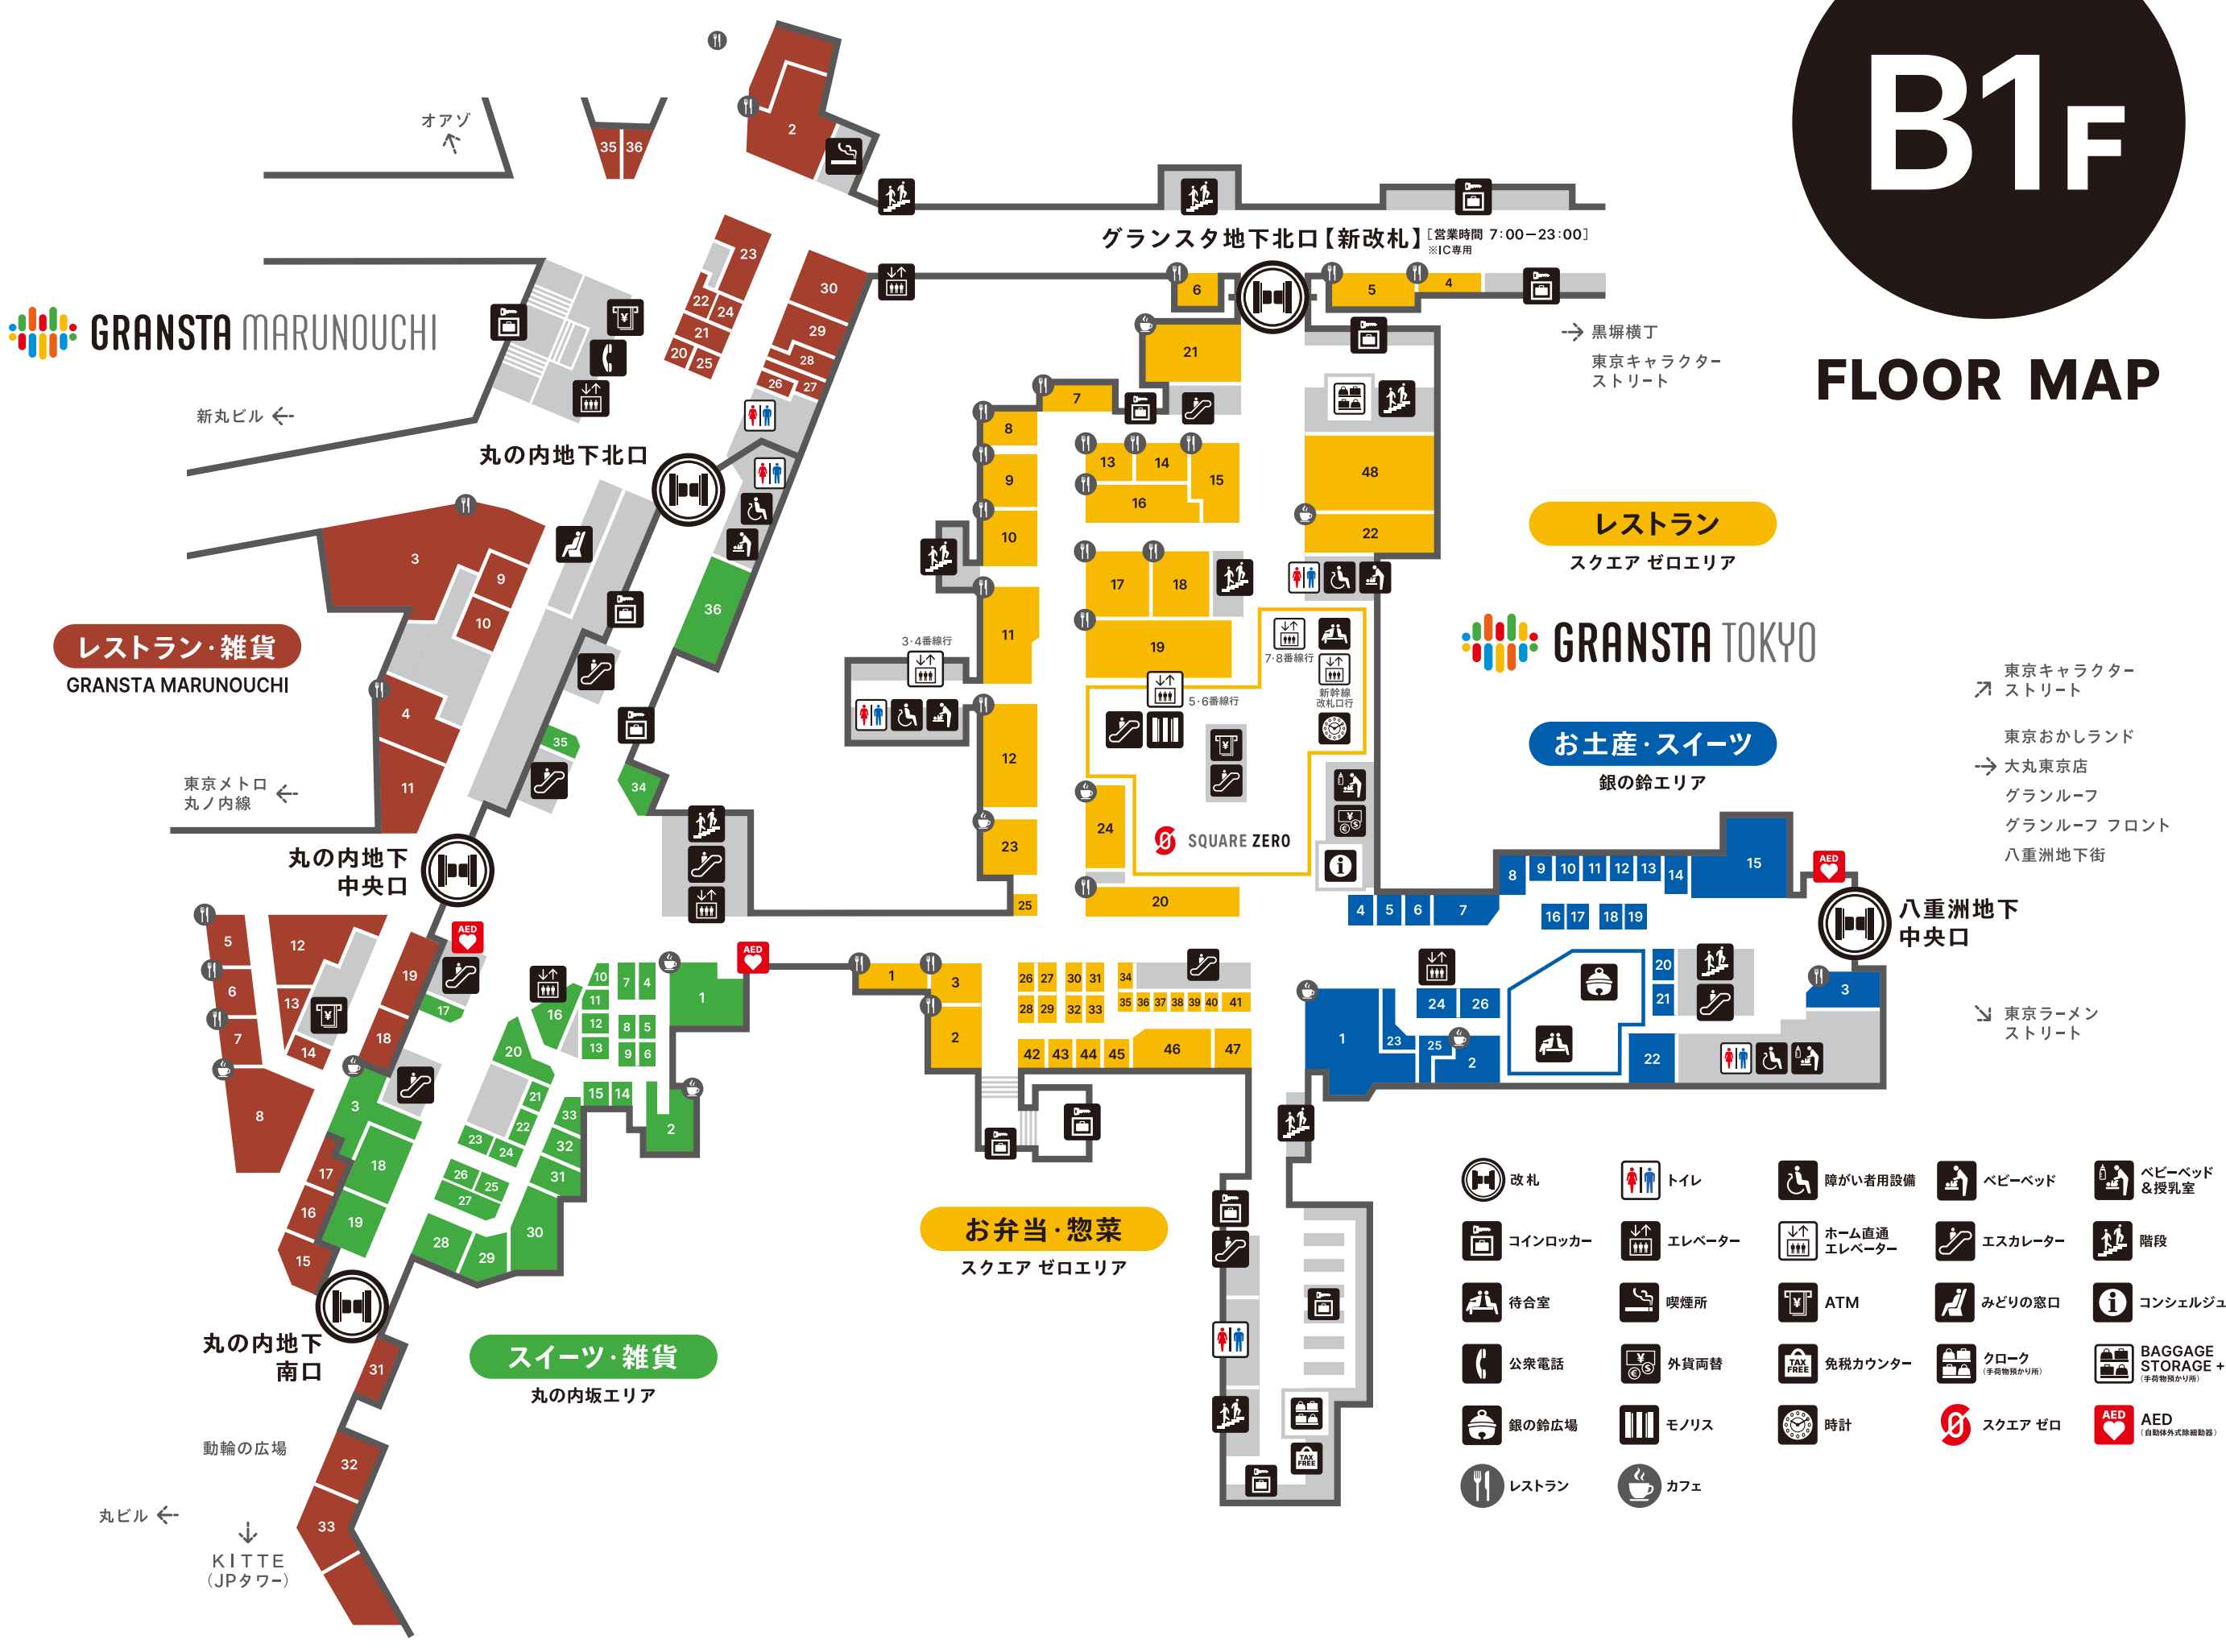

B1F

FLOOR MAP

GRANSTA MARUNOUCHI

改札外 10:00 - 22:00
(日・連休最終日の祝日 10:00 - 21:00)

- 1 いろいろ庵きらく (そば) 7:00-22:30 (日・連休最終日の祝日 8:00-21:00)
- 2 築地すし好 和 ツキジスシコウ ナゴミ (寿司) 着席 7:00-22:00 (日・連休最終日の祝日 8:00-21:00) 立席 10:00-22:00 (日・連休最終日の祝日 -21:00)
- 3 EATALY イータリー (イタリアン・グロサリー) 物販 8:00-23:00 (日・連休最終日の祝日 -22:00) レストラン 11:00-23:00 (日・連休最終日の祝日 -22:00)
- 4 茅乃舎 (汁や) (レストラン) 11:00-22:00 (日・連休最終日の祝日 -21:00)
- 5 今日のごはん和saiの国 (和惣菜) 7:00-22:00 (日・連休最終日の祝日 -21:00)
- 6 韓美膳 ハンビジュ (韓国料理) 7:00-22:00 (日・連休最終日の祝日 -21:00)
- 7 mango tree kitchen PAD THAI マンゴツリーキッチン「パッドタイ」(タイ料理 (パッドタイ専門店)) 7:00-22:00 (日・連休最終日の祝日 -21:00)
- 8 GARDEN HOUSE CAFE ガーデン ハウス カフェ (ベーカリー・カフェ) 7:00-22:00 (日・連休最終日の祝日 -21:00)
- 9 スターバックス コーヒー グランスタ丸の内店 (ドリンク) 6:30-22:30 ※テイクアウトのみ
- 10 BAKE CHEESE TART ベイク チーズタルト (洋菓子) 8:00-22:00 (日・連休最終日の祝日 -21:00)
- 11 茅乃舎 (和食・調味料) 8:00-22:00 (日・連休最終日の祝日 -21:00)
- 12 紀ノ国屋アントレ グランスタ丸の内店 (グロサリー) 7:00-22:00 (日・連休最終日の祝日 -21:00)
- 13 のもの (グロサリー) 7:00-22:00 (日・連休最終日の祝日 -21:00)
- 14 PEARL LADY 茶BAR パール レディ チャバー (ドリンク) ※テイクアウトのみ
- 15 ABCマート (シューズ)
- 16 Happy Socks ハッピーソックス (靴下)
- 17 HONEYROA ハニーロア (化粧品)
- 18 ANEMONE アネモネ (アクセサリー・バッグ)
- 19 Biople by CosmeKitchen ビーブル バイ コスメキッチン (健康食品・化粧品) 8:00-22:00 (日・連休最終日の祝日 -21:00)
- 20 LUSSO ルッソ (時計)
- 21 ekissora エキソラ (革雑貨)
- 22 日乃本帆布 ヒノモトハンブ (バッグ)
- 23 Neue ノイエ (ステーションナリー)
- 24 graniph グラニフ (ファッション)
- 25 TRAVELER'S FACTORY STATION トラベラーズファクトリー ステーション (トラベル雑貨)
- 26 改装中
- 27 QBハウス (ヘアカット)
- 28 Raffine ラフィネ (リラクゼーション)
- 29 ワインショップ・エノテカ (ワイン・ワインバー)
- 30 NewDays グランスタ丸の内北口店 (コンビニ) 5:50-23:15
- 31 レミルフォイユ ドゥ リベルテ (フワワー) 11:00-20:00 (日・連休最終日の祝日 -19:00)
- 32 NewDays グランスタ丸の内南口店 (コンビニ) 6:00-23:00
- 33 神保町いちのいち (生活雑貨・趣味雑貨)
- 34 改装中
- 35 アイン薬局 (薬局) 9:00-21:00
- 36 東京ビジネスクリニック グランスタ丸の内 (クリニック) 9:00-21:00